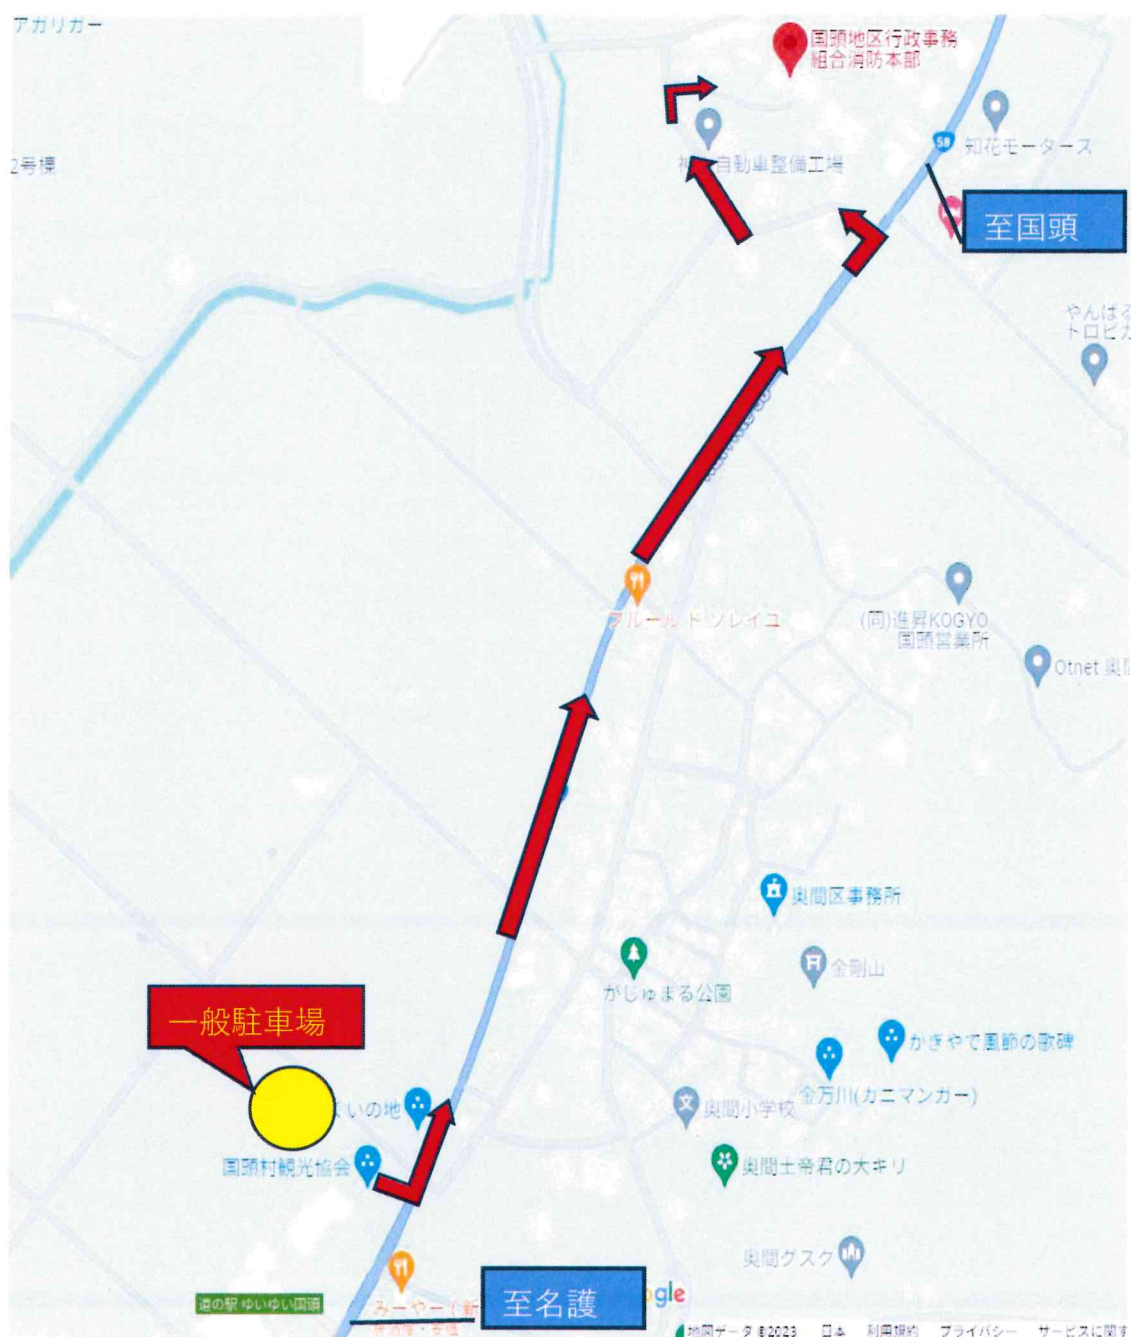

令和6年国頭地区行政事務組合消防本部出初式駐車場案内

※一般駐車場は3村観光連携拠点施設（北側駐車場）となります。

駐車後はバスにて移動になりますのでご了承ください。